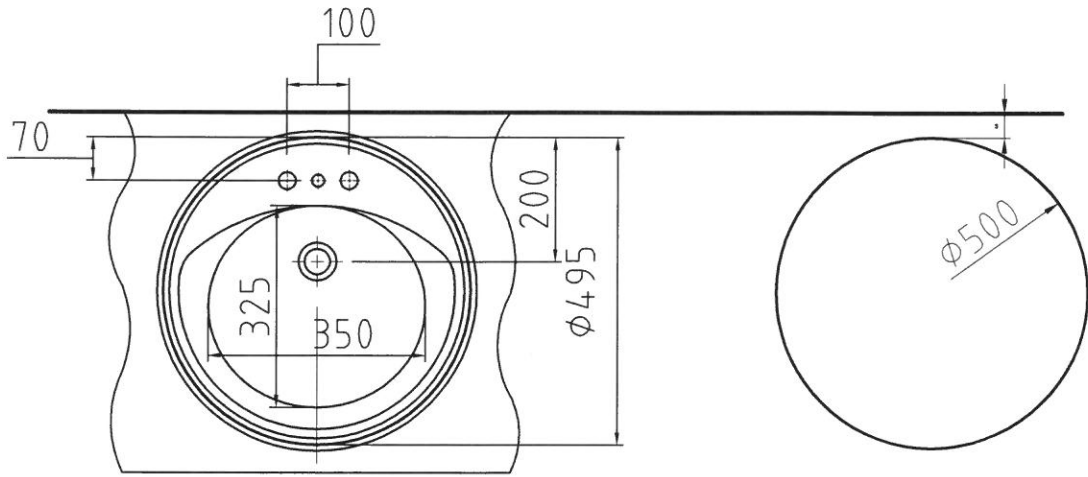

DAELIM 제품도면				품 명		품 번		KS기호	
				원형후레임세면기		DL-601L		L104.0	
설계	제도	검도	승인	허용공차					
				제도년월일		척도		단위	
				15.06.22		1:1		mm	
								도면번호	

카운터절단구멍

정	년.월.일	품 번	품 명	수량	비고
		DL-601S	세면기	1	
			원형후레임	1	
			대불이온냉수혼합꼭지	1	
			세면기폼업	1	
			관불이온급밸브	2	
			세면기P트랩	1	