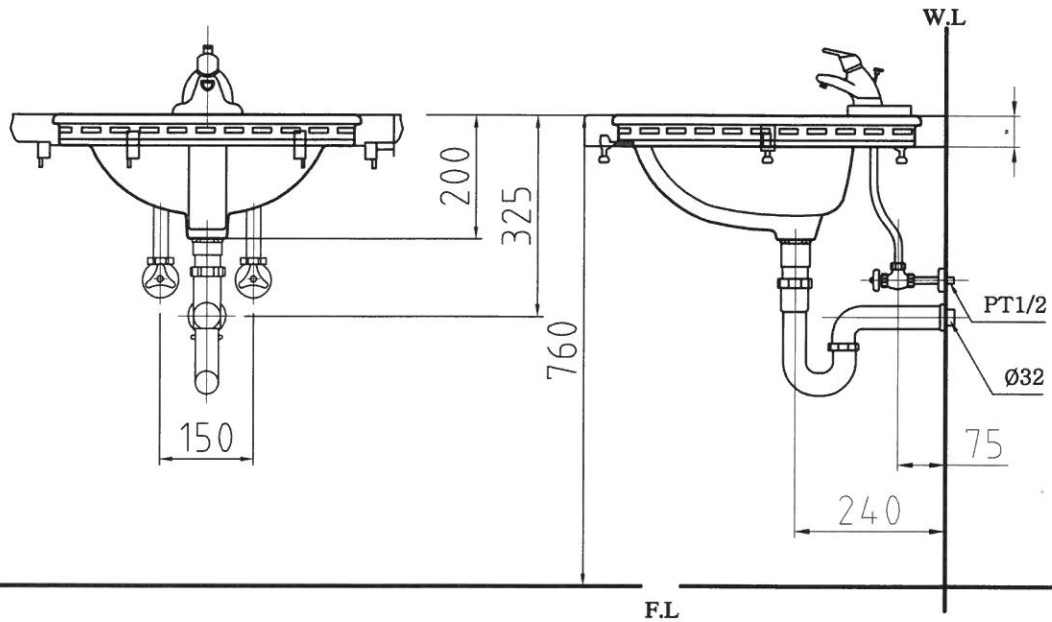

DAELIM 제품도면				품 명		품 번		KS기호	
				원형후레임세면기		DL-601L		L104.0	
설계	제도	검도	승인	허용공차					
				제도년월일		척도		단위	
				15.06.22		1:1		mm	
								도면번호	

카운터절단구멍

정	년.월.일	품 번	품 명	수량	비고
		DL-601S	세면기	1	
			원형후레임	1	
			대불이온냉수혼합꼭지	1	
			세면기폼업	1	
			관불이온급밸브	2	
			세면기P트랩	1	